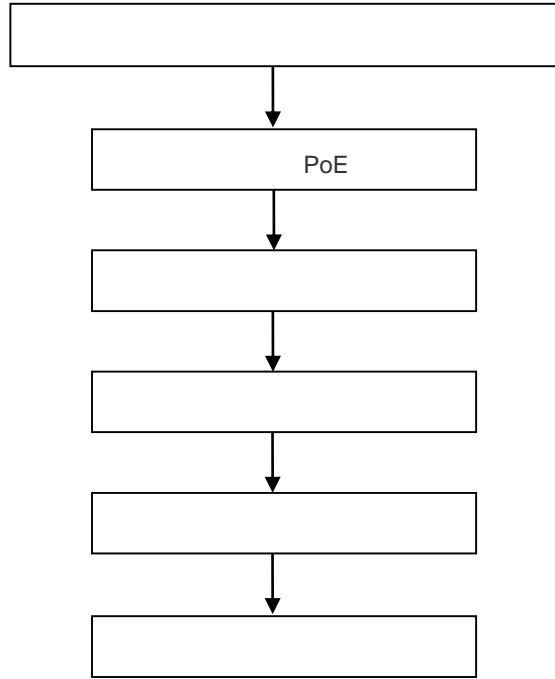

PoE	802.3af
-----	---------

	M7000L-5GT-RU
	NA
	PoE 48Vdc
	<

1

1)

18

24

0.5 m	/m ³	3.5 · 10 ⁶
5 m	/m ³	3 · 10 ⁴

" "