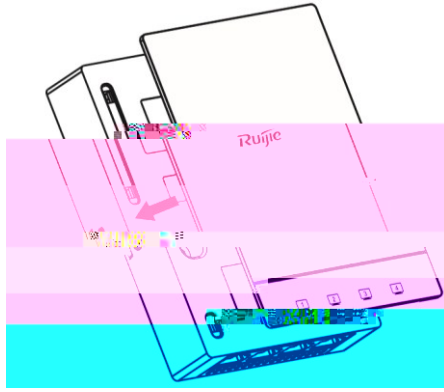

RG-AP180-A

-10 C-45 C	5%-95%

(m)	0.5	1	3	5
/	1.4×10^7	7×10^7	2.4×10^7	1.3×10^7

-
-
-

Step1

86

Step2

UpLink

Step3

AP180

86

Step4

AP180

Step5

	()

-
-
-
-
-